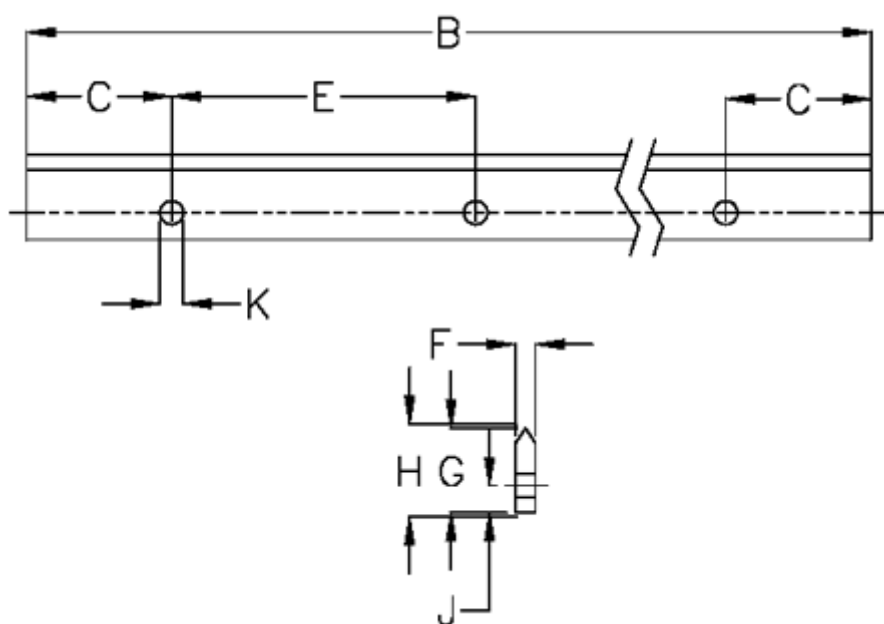

Varenummer: 057127230561
Beskrivelse: Hepco GV3 profilskinne V E L3056 P1
med forsænkede huller

Mål

B	= 3056	K	= 4.5xM4
C	= 43.0	Præcisionstype	= P1
E	= 90	vægt kg/1000	= 0.50
F	= 4.27		
For leje	= J18		
G	= 16.0		
H	= 16.37		
J	= 6.0		